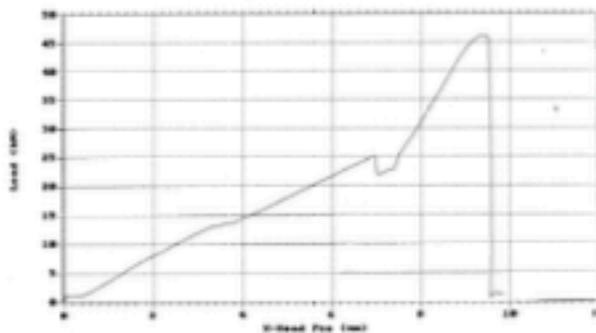

πιστοποιημένες  
εργαστηριακές  
μετρήσεις

certified  
laboratory  
testing results

ΤΕΣΤ ΑΝΤΟΧΗΣ ΜΕΓΑΛΟΥ ΟΔΗΓΟΥ  
STRENGTH TEST

CODE  
721.101=3.726kg

ΤΕΣΤ ΑΝΤΟΧΗΣ ΜΙΚΡΟΥ ΟΔΗΓΟΥ  
STRENGTH TEST

CODE  
521.102=2.737kg

ΤΕΣΤ ΑΝΤΟΧΗΣ ΜΕΓΑΛΟΥ ΡΑΟΥΛΟΥ  
STRENGTH TEST

CODE  
729.101=4.608kg

CUSTOMER:		MATERIAL TYPE:			
NO/DATE	CONTRACT	Spec No. / M	Std No. / B	Test No. / D	
729.101					
Peak (kg)	Peak (MPa)	Mod E (GPa)	Mod S (GPa)	Mod Sd (GPa)	
4608	666.919	2.000	1.000		

C:\VIBRATION\TESTS\729.101.M

ΤΕΣΤ ΑΝΤΟΧΗΣ ΜΙΚΡΟΥ ΡΑΟΥΛΟΥ  
STRENGTH TEST

CODE  
529.103=3.365kg

CUSTOMER:		MATERIAL TYPE:			
NO/DATE	CONTRACT	Spec No. / M	Std No. / B	Test No. / D	
529.103					
Peak (kg)	Peak (MPa)	Mod E (GPa)	Mod S (GPa)	Mod Sd (GPa)	
3365	504.513	2.000	1.000		