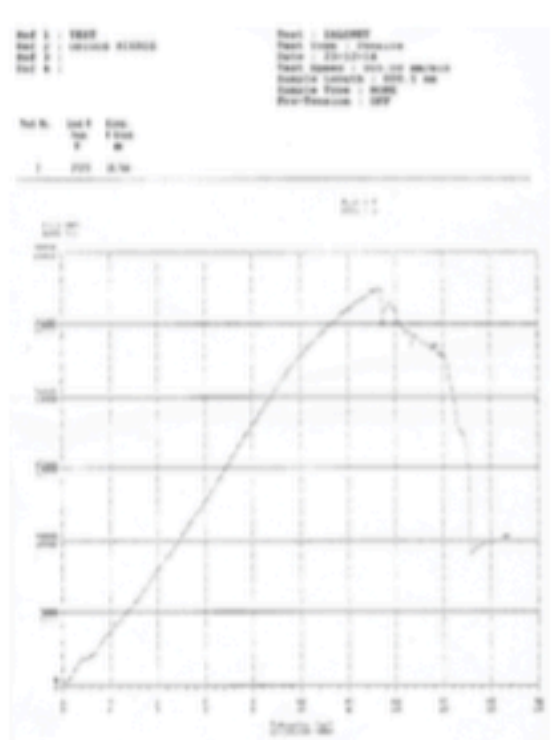

πιστοποιημένες  
εργαστηριακές  
μετρήσεις

certified  
laboratory  
testing results

ΤΕΣΤ ΑΝΤΟΧΗΣ ΜΕΓΑΛΟΥ ΟΔΗΓΟΥ  
STRENGTH TEST

CODE  
721.101=3.726kg

ΤΕΣΤ ΑΝΤΟΧΗΣ ΜΙΚΡΟΥ ΟΔΗΓΟΥ  
STRENGTH TEST

CODE  
521.102=2.737kg

ΤΕΣΤ ΑΝΤΟΧΗΣ ΜΕΓΑΛΟΥ ΡΑΟΥΛΟΥ  
STRENGTH TEST

CODE  
729.101=4.608kg

CUSTOMER:		MATERIAL TYPE:			
NO/DATE	CONTRACT	Spec No. / M	Std No. / B	Test No. / D	
729.101					
Peak (kg)	Peak (MPa)	Mod E (GPa)	Mod S (GPa)	Mod Sd (GPa)	
4608	666.919	2.000	1.000		

C:\VIBRATION\TESTS\729.101.M

ΤΕΣΤ ΑΝΤΟΧΗΣ ΜΙΚΡΟΥ ΡΑΟΥΛΟΥ  
STRENGTH TEST

CODE  
529.103=3.365kg

CUSTOMER:		MATERIAL TYPE:			
NO/DATE	CONTRACT	Spec No. / M	Std No. / B	Test No. / D	
529.103					
Peak (kg)	Peak (MPa)	Mod E (GPa)	Mod S (GPa)	Mod Sd (GPa)	
3365	504.513	2.000	1.000		