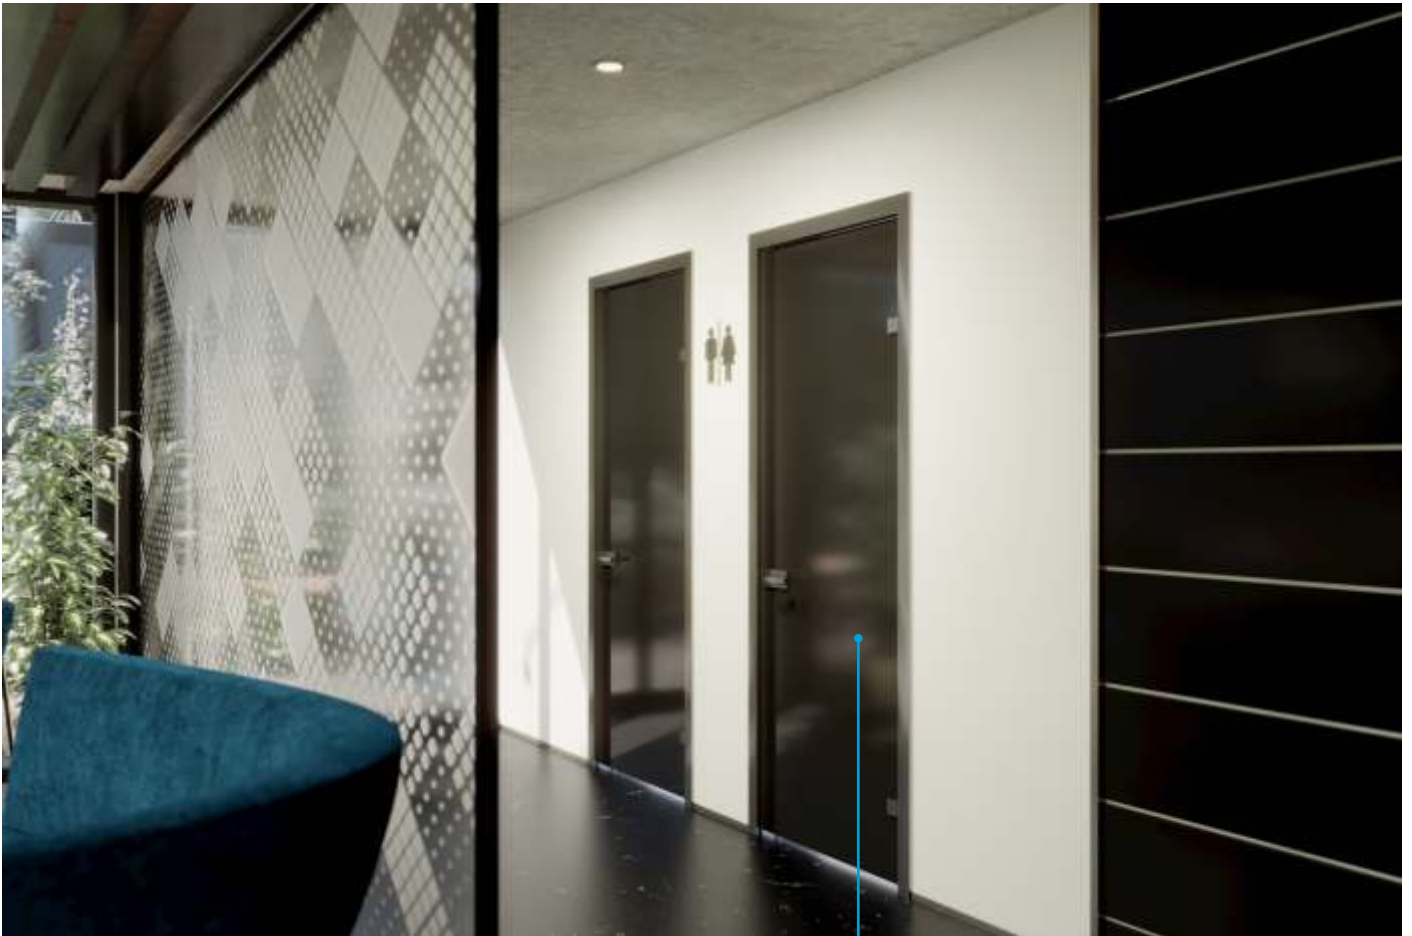

GLASS DOOR
YPSILON 70

GLASS DOORS